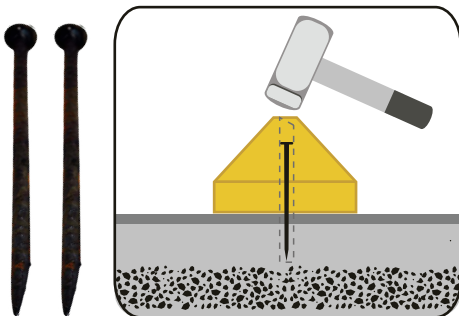

## TOPE DE ESTACIONAMIENTO PARK IT CHICO 56 CMS

### CARACTERÍSTICAS GENERALES

- Compuesto moldeado por compresión de hule 100% reciclado y prepolímero de poliuretano.
- Cinta reflejante moldeada.
- Duradero y con un excelente costo/beneficio.
- Ideal para cualquier espacio destinado a estacionar un vehículo.
- Irrompible: No se pandea, rompe, agrieta, desmorona u opaca.
- Altamente visibles de noche.
- Resistente a la intemperie, humedad y aceite.
- Ligeros - 1/10 parte del peso de un tope de concreto.
- Fácil instalación permanente o temporal.
- Cuenta con 2 perforaciones para su perfecta fijación.
- Garantía de 2 años en tope y 8 meses en la cinta.

(Largo) 56 centímetros; x (Ancho) 15 cm; x (Alto) 10 cm;  
Peso: 4 Kg

Disponibles también Park It  
para Discapacitados

#### Instalación con Anclas para asfalto